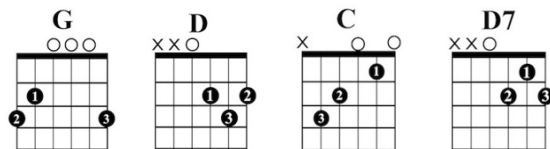

Brahms Lullaby - Guitar Chords in G

www.singing-bell.com

3/4

G **D**
Lullaby and good night, with roses be-dight,
Guten Abend, gute Nacht, mit Rosen be-dacht,

D **G**
With lilies o'er spread, is baby's wee bed.
mit Näglein besteckt, schlupf' unter die Deck!

C **G** **D7** **G**
Lay thee down now and rest, may thy slumber be blessed.
Morgen früh, wenn Gott will, wirst du wieder ge - weckt.

C **G** **D7** **G**
Lay thee down now and rest, may thy slumber be blessed.
Morgen früh, wenn Gott will, wirst du wieder ge - weckt.

G **D**
Lullaby and good night, thy mother's delight,
Guten Abend, gute Nacht, von Englein bewacht,

D **G**
Bright angels beside, my darling abide.
die zeigen im Traum dir Christkindleins Baum.

C **G** **D7** **G**
They will guard thee at rest, thou shalt wake on my breast.
Schlaf nun selig und süß, schau im Traum 's Paradies.

C **G** **D7** **G**
They will guard thee at rest, thou shalt wake on my breast.
Schlaf nun selig und süß, schau im Traum 's Paradies.