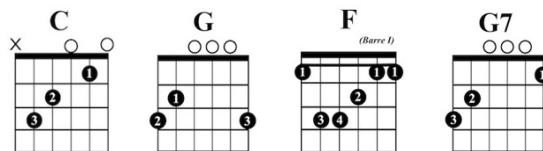

Brahms Lullaby - Guitar Chords in C

www.singing-bell.com

3/4

C **G**
Lullaby and good night, with roses be-dight,
Guten Abend, gute Nacht, mit Rosen be-dacht,

G **C**
With lilies o'er spread, is baby's wee bed.
mit Näglein besteckt, schlupf' unter die Deck!

F **C** **G7** **C**
Lay thee down now and rest, may thy slumber be blessed.
Morgen früh, wenn Gott will, wirst du wieder ge - weckt.

F **C** **G7** **C**
Lay thee down now and rest, may thy slumber be blessed.
Morgen früh, wenn Gott will, wirst du wieder ge - weckt.

C **G**
Lullaby and good night, thy mother's delight,
Guten Abend, gute Nacht, von Englein bewacht,

G **C**
Bright angels beside, my darling abide.
die zeigen im Traum dir Christkindleins Baum.

F **C** **G7** **C**
They will guard thee at rest, thou shalt wake on my breast.
Schlaf nun selig und süß, schau im Traum 's Paradies.

F **C** **G7** **C**
They will guard thee at rest, thou shalt wake on my breast.
Schlaf nun selig und süß, schau im Traum 's Paradies.